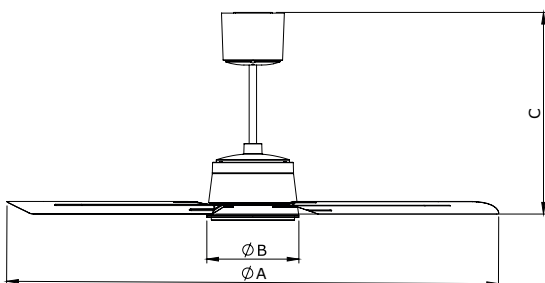

Deckenfächer

Reversible Deckenventilatoren

FLÜGEL

Verstärkte Befestigung der Flügel (180 und 200 cm) am Motor. Für eine besondere Langlebigkeit.

AUFHÄNGUNG

Spezialplatte mit 4 Löchern für eine langlebige Befestigung auch auf schrägem Untergrund.

Serie NORDIK Eco

- Geringer Stromverbrauch im Vergleich zu herkömmlichen Produkten mit Wechselstrommotoren
- 6 verschiedene Produktgrößen: 90 cm, 120 cm, 140 cm, 160 cm, 180 cm oder 200 cm
- bürstenlose EC-Motoren mit Treibern, die mit 0 bis 10 V-Steuerung kompatibel sind. Potentiometer POT-R für alle Modelle der Baureihe, für Wand- und Unterputzmontage geeignet.
- Hohe Leistung - Dank der besonderen Konstruktion der Flügel können die Luftströme je nach Modellgröße im Volumen variieren. Drehrichtungsumkehr wodurch der „Refresh“-Effekt verstärkt wird.
- Installation auch bei Decken und/oder Dachbalken mit schräger Neigung möglich.

Abmessungen		Ø A	Ø B	C
NORDIK Eco 90	mm	914	237	535
NORDIK Eco 120	mm	1218	237	535
NORDIK Eco 140	mm	1422	237	535
NORDIK Eco 160	mm	1524	237	535
NORDIK Eco 180	mm	1800	237	535
NORDIK Eco 200	mm	2000	237	535

Länge mm	160	290	665	915
Art.Nr.	21150	21151	21154	21155
Preis	34,00	37,40	45,90	52,70