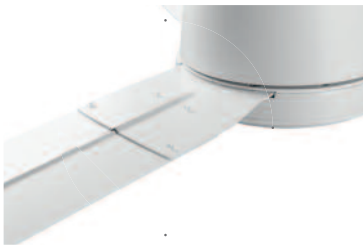

Deckenfächer

Reversible Deckenventilatoren

FLÜGEL

Verstärkte Befestigung der Flügel (180 und 200 cm) am Motor. Für eine besondere Langlebigkeit.

AUFHÄNGUNG

Spezialplatte mit 4 Löchern für eine langlebige Befestigung auch auf schrägem Untergrund.

Serie NORDIK Eco

- Geringer Stromverbrauch im Vergleich zu herkömmlichen Produkten mit Wechselstrommotoren
- 6 verschiedene Produktgrößen: 90 cm, 120 cm, 140 cm, 160 cm, 180 cm oder 200 cm
- bürstenlose EC-Motoren mit Treibern, die mit 0 bis 10 V-Steuerung kompatibel sind. Potentiometer POT-R für alle Modelle der Baureihe, für Wand- und Unterputzmontage geeignet.
- Hohe Leistung - Dank der besonderen Konstruktion der Flügel können die Luftströme je nach Modellgröße im Volumen variieren. Drehrichtungsumkehr wodurch der „Refresh“-Effekt verstärkt wird.
- Installation auch bei Decken und/oder Dachbalken mit schräger Neigung möglich.