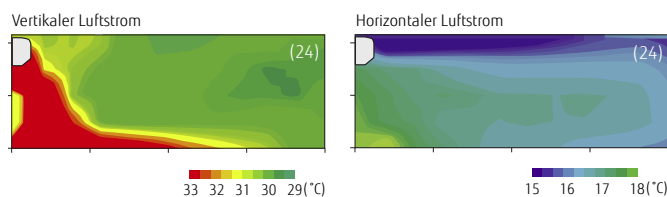

Power Diffusor

(ASYA18/24GBCH)