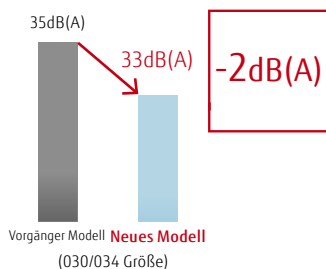

## 6-Drehzahlstufen

- High
- Med-H
- Med
- Med-L
- Low
- Quiet

Modell: ASYA18GBCH / ASYA24GBCH  
 ASYA030GTEH / ASYA034GTEH

ASYA18/24GBCH

ASYA030/034GTEH

Modell			ASYA18GBCH	ASYA24GBCH	ASYA030GTEH	ASYA034GTEH
Nennspannung		V/Ph/Hz	230/1/50	230/1/50	230/1/50	230/1/50
Nennleistung	Kühlen	kW	5.6	7.1	9.0	10.0
	Heizen		6.3	8.0	10.0	11.2
Leistungsaufnahme		W	32	60	74	103
Luftmenge	Hoch	m³/h	840	1,100	1,440	1,620 / 1,520
	Mittel Hoch		-	-	1,200	1,300
	Mittel		770	910	1,050	1,120
	Mittel Tief		-	-	940	980
	Tief		690	730	890	890
	Leise		-	-	700	700
Schalldruckpegel	Hoch	dB(A)	41	48	53	55 / 54
	Mittel Hoch		-	-	49	51
	Mittel		39	43	45	47
	Mittel Tief		-	-	42	43
	Tief		35	35	39	39
	Leise		-	-	33	33
Abmessungen	Höhe	mm	320	320	340	340
	Breite		998	998	1150	1150
	Tiefe		238	238	280	280
Gewicht		kg	15	15	18	18
Dimension Kältemittelleitung	Flüssigkeit	mm	Ø 6,35*	Ø 9,52	Ø 9,52	Ø 9,52
	Gas		Ø 12,70*	Ø 15,88	Ø 15,88	Ø 15,88
Durchmesser Kondensatanschluss I.D. / A.D.			Ø 12 / 16		Ø 13,8 / 15,8 zu 16,7	
Listenpreis		€	1.067,00	1.090,00	1.245,00	1.409,00