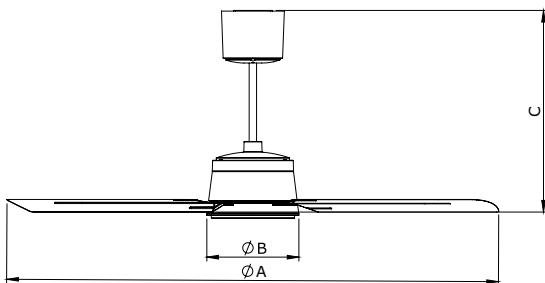

Serie NORDIK Eco

- Geringer Stromverbrauch im Vergleich zu herkömmlichen Produkten mit Wechselstrommotoren
- 6 verschiedene Produktgrößen: 90 cm, 120 cm, 140 cm, 160 cm, 180 cm oder 200 cm
- bürstenlose EC-Motoren mit Treibern, die mit 0 bis 10 V-Steuerung kompatibel sind. Potentiometer POT-R für alle Modelle der Baureihe, für Wand- und Unterputzmontage geeignet.
- Hohe Leistung - Dank der besonderen Konstruktion der Flügel können die Luftströme je nach Modellgröße im Volumen variieren. Drehrichtungsumkehr wodurch der „Refresh“-Effekt verstärkt wird.
- Installation auch bei Decken und/oder Dachbalken mit schräger Neigung möglich.

Type Nordik ECO		ECO 90	ECO 120	ECO 140	ECO 160	ECO 180	ECO 200
Art. Nr.		61060	61061	61062	61063	61064	61065
Preis		739,00	744,00	744,00	744,00	749,00	759,00
Farbe		weiß					
Fördervolumen	m³/h	9500	14100	16500	17200	21000	22500
Drehzahl	U/min	250	235	235	210	205	200
Spannung	V/Ph/Hz	230/1/50	230/1/50	230/1/50	230/1/50	230/1/50	230/1/50
Nennstrom	A	0,26	0,29	0,29	0,29	0,37	0,37
Leistungsaufnahme	W	27	30	30	30	40	40

Teuerungszuschlag ab 15. 10. 2022 14,0%

Abmessungen		Ø A	Ø B	C
NORDIK Eco 90	mm	914	237	535
NORDIK Eco 120	mm	1218	237	535
NORDIK Eco 140	mm	1422	237	535
NORDIK Eco 160	mm	1524	237	535
NORDIK Eco 180	mm	1800	237	535
NORDIK Eco 200	mm	2000	237	535