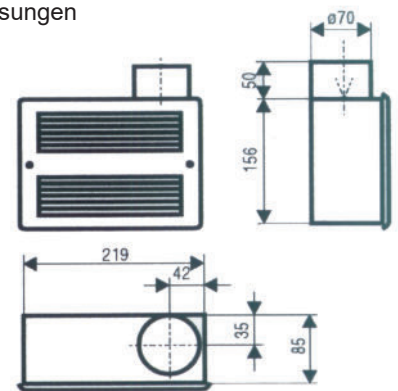

Abmessungen

Teuerungszuschlag ab 15. 10. 2022 14,0%

Ersatzmotoreinheit

WC-Fan MEH35	Art. Nr. / Preis 207569035 / 160,10	f. WC-Fan 35.	(o. Timer)
WC-Fan MEH45	Art. Nr. / Preis 207569045 / 160,10	f. WC-Fan 45.	(o. Timer)
WC-Fan MEH35T	Art. Nr. / Preis 207569135 / 187,50	f. WC-Fan 35.T	(m. Timer)
WC-Fan MEH45T	Art. Nr. / Preis 207569145 / 187,50	f. WC-Fan 45.T	(m. Timer)

Ersatzfilter - leicht zu wechseln

WC-Fan-Filter Art.Nr. / Preis 207752560 / 28,60
4er Packung Filtermatten für WC-FAN mit Kunststoffgitter

WC-Fan-Filter M Art.Nr. / Preis 207752561 / 40,00
4er Packung Filtermatten für WC-FAN mit Metallabdeckung (mit Klebestreifen)

Frontgitter

WC-Fan-GI-WS	Kunststoff / Preis 41,95 (RG: ET)
WC-Fan-GI-WS/M	weiß Metall / Preis 52,70 (RG: ET)
WC-Fan-GI-CHR	niro poliert / Preis 67,10 (RG: ET)