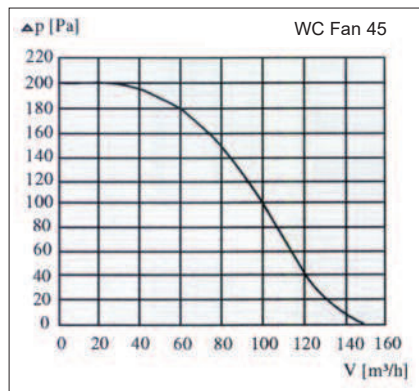

Unterputzventilatoren

superflach - nur 85 mm Einbautiefe

Serie WC - Fan

- grosse Leistung, kleine Einbaumasse **HxBxT 156x219x85 mm**
- Hochleistungslüfter mit 70 mm Ausblasöffnung
- Absaugung zusätzlich auch von der WC-Schale möglich
- leicht wechselbarer Filter
- robuster Motor mit eingebauter Thermosicherung
- Rückschlagklappe verhindert Rückstrom kalter Luft bei ausgeschaltetem Ventilator
- nur 85 mm Einbautiefe

2 Gerätetypen

WC-FAN 35 mit 105 m³/h WC-FAN 45 mit 140 m³/h

WC-Fan 35W	WC-Fan 45W	- mit steckbarem Kunststoff-Abdeckgitter, weiß, mit Ausgleichsrahmen
WC-Fan 35WM	WC-Fan 45WM	- mit Abdeckgitter, weiß, metall, pulverbeschichtet
WC-Fan 35C	WC-Fan 45C	- Mit Abdeckgitter, niro poliert
WC-Fan 35O	WC-Fan 45O	- ohne Abdeckgitter; z. B. für Einbau hinter Holzabdeckungen
WC-Fan 35xxT	WC-Fan 45xxT	- Ausführung mit Timer, Nachlaufzeit 3 bis 15 min

WC-Fan	35 C	35 WM	35 W	35 O	45 C	45 WM	45 W	45 O
Art. Nr.	207 010	207 020	207 005	207 000	207 410	207 420	207 405	207 400
Preis	227,50	204,70	174,90	165,80	227,50	204,70	174,90	165,80
WC-Fan mit Timer	35 C-T	35 WM-T	35 W-T	35 O-T	45 C-T	45 WM-T	45 W-T	45 O-T
Art. Nr. mit Timer	207110	207120	207105	207100	207510	207520	207505	207500
Preis	261,80	234,40	204,70	193,20	261,80	234,40	204,70	193,20
Farbe	niro poliert	weiss-metall	weiss	-	niro poliert	weiss-metall	weiss	-
Fördervolumen	m³/h	105	105	105	105	140	140	140
max. Druck	Pa	180	180	180	180	200	200	200
Nennspannung	V/Ph/Hz	230/1/50	230/1/50	230/1/50	230/1/50	230/1/50	230/1/50	230/1/50
Nennstrom	A	0,15	0,15	0,15	0,15	0,17	0,17	0,17
Leitungsaufnahme	W	35	35	35	35	35	35	35
Drehzahl	U/min	1.280	1.280	1.280	1.280	2.300	2.300	2.300
Schallpegel (3 m)	dB(A)	39	39	39	39	42	42	42

Abmessungen

Teuerungszuschlag ab 15. 10. 2022 14,0%

Ersatzmotoreinheit