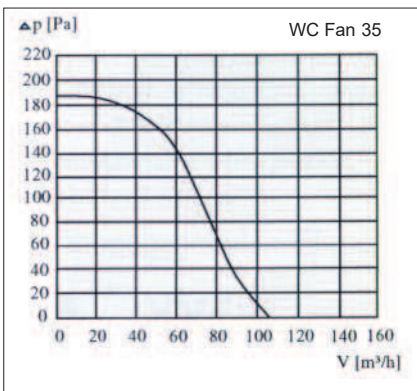

Unterputzventilatoren

superflach - nur 85 mm Einbautiefe

Serie WC - Fan

- grosse Leistung, kleine Einbaumasse **HxBxT 156x219x85 mm**
- Hochleistungslüfter mit 70 mm Ausblasöffnung
- Absaugung zusätzlich auch von der WC-Schale möglich
- leicht wechselbarer Filter
- robuster Motor mit eingebauter Thermosicherung
- Rückschlagklappe verhindert Rückstrom kalter Luft bei ausgeschaltetem Ventilator
- nur 85 mm Einbautiefe

2 Gerätetypen

WC-FAN 35 mit 105 m³/h WC-FAN 45 mit 140 m³/h

WC-Fan 35W	WC-Fan 45W	- mit steckbarem Kunststoff-Abdeckgitter, weiß, mit Ausgleichsrahmen
WC-Fan 35WM	WC-Fan 45WM	- mit Abdeckgitter, weiß, metall, pulverbeschichtet
WC-Fan 35C	WC-Fan 45C	- Mit Abdeckgitter, niro poliert
WC-Fan 35O	WC-Fan 45O	- ohne Abdeckgitter; z. B. für Einbau hinter Holzabdeckungen
WC-Fan 35xxT	WC-Fan 45xxT	- Ausführung mit Timer, Nachlaufzeit 3 bis 15 min

WC-Fan	35 C	35 WM	35 W	35 O	45 C	45 WM	45 W	45 O
Art. Nr.	207 010	207 020	207 005	207 000	207 410	207 420	207 405	207 400
Preis	227,50	204,70	174,90	165,80	227,50	204,70	174,90	165,80
WC-Fan mit Timer	35 C-T	35 WM-T	35 W-T	35 O-T	45 C-T	45 WM-T	45 W-T	45 O-T
Art. Nr. mit Timer	207110	207120	207105	207100	207510	207520	207505	207500
Preis	261,80	234,40	204,70	193,20	261,80	234,40	204,70	193,20
Farbe	niro poliert	weiss-metall	weiss	-	niro poliert	weiss-metall	weiss	-
Fördervolumen	m³/h	105	105	105	105	140	140	140
max. Druck	Pa	180	180	180	180	200	200	200
Nennspannung	V/Ph/Hz	230/1/50	230/1/50	230/1/50	230/1/50	230/1/50	230/1/50	230/1/50
Nennstrom	A	0,15	0,15	0,15	0,15	0,17	0,17	0,17
Leitungsaufnahme	W	35	35	35	35	35	35	35
Drehzahl	U/min	1.280	1.280	1.280	1.280	2.300	2.300	2.300
Schallpegel (3 m)	dB(A)	39	39	39	39	42	42	42

Abmessungen

Teuerungszuschlag ab 15. 10. 2022 14,0%

Ersatzmotoreinheit