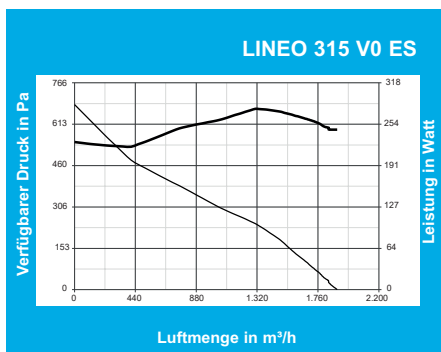

Teuerungszuschlag ab 15. 10. 2022 14,0%

Abmessungen

	Ø A	B	C	Ø D	E	F	G	H	L	M
LINEO100 V0 ES	188,5	240	303	96	101,5	189	90	60	80	6
LINEO125 V0 ES	188,5	240	258	122	101,5	189	90	60	80	6
LINEO150 V0 ES	214,5	265	294	146	112,35	212	110	60	80	6
LINEO160 V0 ES	214,5	265	272,5	156	112,5	212	110	60	80	6
LINEO200 V0 ES	234,5	290	300	196	125,5	235	140	94	100	6
LINEO250 V0 ES	300	350	385	247	125,5	292	176,5	140	145	6
LINEO315 V0 ES	361,5	460	448	312	188,5	359	220,5	178	182	6

Rohrventilatoren

Serie LINEO ES - Kennlinien

— Luftmenge — Leistungsaufnahme

Zubehör

Teuerungszuschlag ab 15. 10. 2022 14,0%

Weiteres Zubehör ab Seite 162

Type LINEO	100 V0 ES	125 V0 ES	150 V0 ES	160 V0 ES	200 V0 ES	250 V0 ES	315 V0 ES
Art. Nr.	17150	17152	17153	17154	17155	17156	17157
Selbsthebende Jalousie Art. Nr. / Preis	WSK10 231010 / 9,10	WSK12 231012 / 9,50	WSK15 231015 / 31,50	WSK15 231015 / 31,50	WSK20 231020 / 36,60	WSK25 231025 / 39,10	WSK30 231030 / 42,80
Befestigungsschellen Art. Nr. 111... / Preis	DMK100 442100/7,20	DMK125 442125/8,30	DMK150 442150/8,80	DMK160 442160/9,20	DMK200 442200/10,50	DMK250 442250/11,90	DMK315 442315/14,70
Rückschlagklappe LINEO Art. Nr. / Preis	S100 22551 / 37,40	S125 22556 / 42,50	S150 22562 / 44,20	S160 22563 / 49,30	S200 22566 / 56,10	S250 22571 / 71,40	S315 22576 / 79,90
Schutzgitter LINEO Art. Nr. / Preis	G100 22701 / 17,00	G125 22702 / 17,00	G150 22703 / 18,70	G160 22704 / 18,70	G200 22705 / 20,40	G250 22706 / 25,50	G315 22707 / 28,90
Potentiometer Art. Nr. / Preis	POT 12828 / 78,20	POT 12828 / 78,20	POT 12828 / 78,20	POT 12828 / 78,20	POT 12828 / 78,20	POT 12828 / 78,20	POT 12828 / 78,20
Zweistufen-Schalter Art. Nr. / Preis	DUO 22914 / 34,00	DUO 22914 / 34,00	DUO 22914 / 34,00	DUO 22914 / 34,00	DUO 22914 / 34,00	DUO 22914 / 34,00	DUO 22914 / 34,00