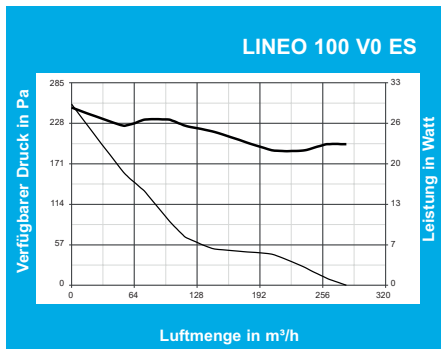

Rohrventilatoren

Serie LINEO ES - Kennlinien

— Luftmenge — Leistungsaufnahme

Zubehör

Teuerungszuschlag ab 15. 10. 2022 14,0%

Weiteres Zubehör ab Seite 162

Type LINEO	100 V0 ES	125 V0 ES	150 V0 ES	160 V0 ES	200 V0 ES	250 V0 ES	315 V0 ES
Art. Nr.	17150	17152	17153	17154	17155	17156	17157
Selbsthebende Jalousie Art. Nr. / Preis	WSK10 231010 / 9,10	WSK12 231012 / 9,50	WSK15 231015 / 31,50	WSK15 231015 / 31,50	WSK20 231020 / 36,60	WSK25 231025 / 39,10	WSK30 231030 / 42,80
Befestigungsschellen Art. Nr. 111... / Preis	DMK100 442100/7,20	DMK125 442125/8,30	DMK150 442150/8,80	DMK160 442160/9,20	DMK200 442200/10,50	DMK250 442250/11,90	DMK315 442315/14,70
Rückschlagklappe LINEO Art. Nr. / Preis	S100 22551 / 37,40	S125 22556 / 42,50	S150 22562 / 44,20	S160 22563 / 49,30	S200 22566 / 56,10	S250 22571 / 71,40	S315 22576 / 79,90
Schutzgitter LINEO Art. Nr. / Preis	G100 22701 / 17,00	G125 22702 / 17,00	G150 22703 / 18,70	G160 22704 / 18,70	G200 22705 / 20,40	G250 22706 / 25,50	G315 22707 / 28,90
Potentiometer Art. Nr. / Preis	POT 12828 / 78,20	POT 12828 / 78,20	POT 12828 / 78,20	POT 12828 / 78,20	POT 12828 / 78,20	POT 12828 / 78,20	POT 12828 / 78,20
Zweistufen-Schalter Art. Nr. / Preis	DUO 22914 / 34,00	DUO 22914 / 34,00	DUO 22914 / 34,00	DUO 22914 / 34,00	DUO 22914 / 34,00	DUO 22914 / 34,00	DUO 22914 / 34,00