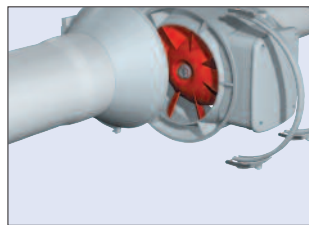

Rohrventilatoren

Serie LINEO - leistungsstark für jeden Anwendungsfall

LINEO 250

LINEO 100

- die Rohrventilatorenserie LINEO wurde speziell für Anwendungen entwickelt wo hohe Luftleistungen bei geringen Abmessungen verlangt werden
- bei großen Rohrreibungsverlusten können **zwei LINEO's zur Druckerhöhung in Serie** geschaltet werden (siehe Zubehör)
- wird eine **hohe Luftmenge** benötigt, können **zwei LINEO's parallel geschaltet** werden
- die mitgelieferte Grund- und Montagekonsole ermöglicht die einfache Installation an Wand und Decke
- dank der Spannbügel kann die Ventilatoreinheit einfach und schnell entfernt und gewartet werden
- Motor mit „LongLife“ Kugellager und thermischem Überlastungsschutz, Schutzart IP 44
- alle Modelle haben 2 Drehzahlstufen und sind stufenlos regelbar. Die Modelle LINEO T VO sind mit einem eingebauten Timer ausgestattet der eine einstellbare Nachlaufzeit von 3 - 20 Minuten ermöglicht
- in Verbindung mit Sensoren kann die Feuchtigkeit, Raumluftqualität, Temperatur oder die Bewegung gemessen und gesteuert werden