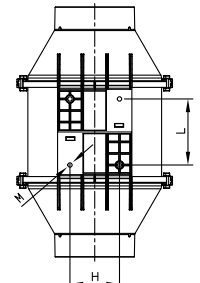

Einfaches Service und Wartung

Einfach zu öffnen - Spannbügel

LINEO in Serien-Parallelschaltung

LINEO ohne Timer		100V0	100QV0	125V0	150V0	160V0	200QV0	200V0	250QV0	250V0	315V0
Art. Nr.		17001	17005	17002	17003	17004	17007	17006	17027	17009	17010
Preis		152,90	119,00	156,30	190,30	190,30	202,20	210,70	311,00	328,00	448,60
LINEO mit Timer		100TV0	100QTV0	125TV0	150TV0	160TV0	200QTV0	200TV0	250QTV0		
Art. Nr.		17021	17025	17022	17023	17024	17028	17026	17029		
Preis		166,50	132,50	169,90	203,90	203,90	232,80	239,60	348,40		
Fördervolumen	m³/h	255/180	200/155	356/250	550/385	550/385	950/700	1060/790	990/720	1350/990	2300/1740
Druck	Pa	161/127	73/63	166/127	264/206	264/206	284/127	323/284	519/333	519/333	735/426
Nennspannung	V/Ph/Hz	230/1/50	230/1/50	230/1/50	230/1/50	230/1/50	230/1/50	230/1/50	230/1/50	230/1/50	230/1/50
Nennstrom	A	0,09/0,11	0,07/0,05	0,15/0,11	0,26/0,18	0,26/0,18	0,37/0,22	0,64/0,43	0,5/0,4	0,78/0,48	1,32/0,9
Leistungsaufnahme max/min	W	23/20	15/12	33/25	58/40	58/40	75/45	145/98	110/85	180/110	300/200
Schallpegel max/min (3 m)	dB(A)	39,4/30,7	37,9/29,4	43/33,9	50,5/41,4	50,8/41,7	49/39,6	52,5/46,2	56,2/49,1	59,1/51,4	63,4/50,6
max. Fördermitteltemperatur	°C	60	60	60	60	60	60	60	60	60	60
Gewicht	kg	1,8	1,25	1,8	2,4	2,4	3,7	4,3	5,8	5,8	11,3

Teuerungszuschlag ab 15. 10. 2022 14,0%

Abmessungen

	Ø A	B	C	Ø D	E	F	G	H	L	M
LINEO100	188,5	211	303	96	101,5	189	90	60	80	6
LINEO100 Q	156	174	231	96	82	152	95	51,5	47,5	6
LINEO125	188,5	211	258	122	101,5	189	90	60	80	6
LINEO150	214,5	234	294	145	112,5	212	110	60	80	6
LINEO160	214,5	234	272,5	156	112,5	212	110	60	80	6
LINEO200 Q	300	317	385	247	152,5	292	176,5	140	145	8
LINEO250	300	317	385	247	152,5	292	176,5	140	145	8
LINEO315	361,5	392,5	448	312	188,5	359	220,5	178	182	8