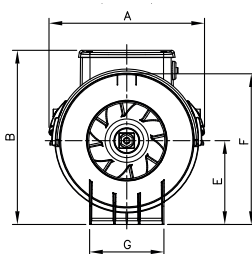

Einfaches Service und Wartung

Einfach zu öffnen - Spannbügel

LINEO in Serien-Parallelschaltung

LINEO ohne Timer		100V0	100QV0	125V0	150V0	160V0	200QV0	200V0	250QV0	250V0	315V0
Art. Nr.		17001	17005	17002	17003	17004	17007	17006	17027	17009	17010
Preis		152,90	119,00	156,30	190,30	190,30	202,20	210,70	311,00	328,00	448,60
LINEO mit Timer		100TV0	100QTV0	125TV0	150TV0	160TV0	200QTV0	200TV0	250QTV0		
Art. Nr.		17021	17025	17022	17023	17024	17028	17026	17029		
Preis		166,50	132,50	169,90	203,90	203,90	232,80	239,60	348,40		
Fördervolumen	m³/h	255/180	200/155	356/250	550/385	550/385	950/700	1060/790	990/720	1350/990	2300/1740
Druck	Pa	161/127	73/63	166/127	264/206	264/206	284/127	323/284	519/333	519/333	735/426
Nennspannung	V/Ph/Hz	230/1/50	230/1/50	230/1/50	230/1/50	230/1/50	230/1/50	230/1/50	230/1/50	230/1/50	230/1/50
Nennstrom	A	0,09/0,11	0,07/0,05	0,15/0,11	0,26/0,18	0,26/0,18	0,37/0,22	0,64/0,43	0,5/0,4	0,78/0,48	1,32/0,9
Leistungsaufnahme max/min	W	23/20	15/12	33/25	58/40	58/40	75/45	145/98	110/85	180/110	300/200
Schallpegel max/min (3 m)	dB(A)	39,4/30,7	37,9/29,4	43/33,9	50,5/41,4	50,8/41,7	49/39,6	52,5/46,2	56,2/49,1	59,1/51,4	63,4/50,6
max. Fördermitteltemperatur	°C	60	60	60	60	60	60	60	60	60	60
Gewicht	kg	1,8	1,25	1,8	2,4	2,4	3,7	4,3	5,8	5,8	11,3

Teuerungszuschlag ab 15. 10. 2022 14,0%

Abmessungen

	Ø A	B	C	Ø D	E	F	G	H	L	M
LINEO100	188,5	211	303	96	101,5	189	90	60	80	6
LINEO100 Q	156	174	231	96	82	152	95	51,5	47,5	6
LINEO125	188,5	211	258	122	101,5	189	90	60	80	6
LINEO150	214,5	234	294	145	112,5	212	110	60	80	6
LINEO160	214,5	234	272,5	156	112,5	212	110	60	80	6
LINEO200 Q	300	317	385	247	152,5	292	176,5	140	145	8
LINEO250	300	317	385	247	152,5	292	176,5	140	145	8
LINEO315	361,5	392,5	448	312	188,5	359	220,5	178	182	8