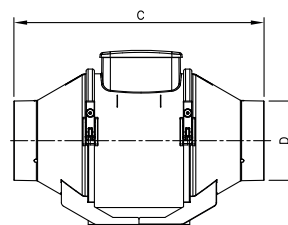

Einfaches Service und Wartung

Einfach zu öffnen - Spannbügel

LINEO in Serien-Parallelschaltung

LINEO ohne Timer		100V0	100QV0	125V0	150V0	160V0	200QV0	200V0	250QV0	250V0	315V0
Art. Nr.		17001	17005	17002	17003	17004	17007	17006	17027	17009	17010
Preis		152,90	119,00	156,30	190,30	190,30	202,20	210,70	311,00	328,00	448,60
LINEO mit Timer		100TV0	100QTV0	125TV0	150TV0	160TV0	200QTV0	200TV0	250QTV0		
Art. Nr.		17021	17025	17022	17023	17024	17028	17026	17029		
Preis		166,50	132,50	169,90	203,90	203,90	232,80	239,60	348,40		
Fördervolumen	m³/h	255/180	200/155	356/250	550/385	550/385	950/700	1060/790	990/720	1350/990	2300/1740
Druck	Pa	161/127	73/63	166/127	264/206	264/206	284/127	323/284	519/333	519/333	735/426
Nennspannung	V/Ph/Hz	230/1/50	230/1/50	230/1/50	230/1/50	230/1/50	230/1/50	230/1/50	230/1/50	230/1/50	230/1/50
Nennstrom	A	0,09/0,11	0,07/0,05	0,15/0,11	0,26/0,18	0,26/0,18	0,37/0,22	0,64/0,43	0,5/0,4	0,78/0,48	1,32/0,9
Leistungsaufnahme max/min	W	23/20	15/12	33/25	58/40	58/40	75/45	145/98	110/85	180/110	300/200
Schallpegel max/min (3 m)	dB(A)	39,4/30,7	37,9/29,4	43/33,9	50,5/41,4	50,8/41,7	49/39,6	52,5/46,2	56,2/49,1	59,1/51,4	63,4/50,6
max. Fördermitteltemperatur	°C	60	60	60	60	60	60	60	60	60	60
Gewicht	kg	1,8	1,25	1,8	2,4	2,4	3,7	4,3	5,8	5,8	11,3

Teuerungszuschlag ab 15. 10. 2022 14,0%

Abmessungen

	Ø A	B	C	Ø D	E	F	G	H	L	M
LINEO100	188,5	211	303	96	101,5	189	90	60	80	6
LINEO100 Q	156	174	231	96	82	152	95	51,5	47,5	6
LINEO125	188,5	211	258	122	101,5	189	90	60	80	6
LINEO150	214,5	234	294	145	112,5	212	110	60	80	6
LINEO160	214,5	234	272,5	156	112,5	212	110	60	80	6
LINEO200 Q	300	317	385	247	152,5	292	176,5	140	145	8
LINEO250	300	317	385	247	152,5	292	176,5	140	145	8
LINEO315	361,5	392,5	448	312	188,5	359	220,5	178	182	8