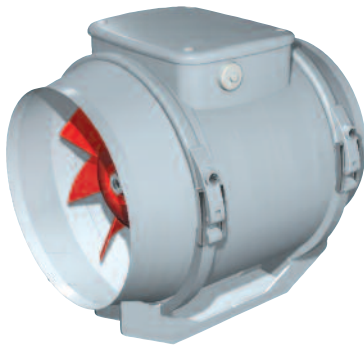

Rohrventilatoren

Serie LINEO - leistungsstark für jeden Anwendungsfall

LINEO 250

LINEO 100

- die Rohrventilatorenserie LINEO wurde speziell für Anwendungen entwickelt wo hohe Luftleistungen bei geringen Abmessungen verlangt werden
- bei großen Rohrreibungsverlusten können **zwei LINEO's zur Druckerhöhung in Serie** geschaltet werden (siehe Zubehör)
- wird eine **hohe Luftmenge** benötigt, können **zwei LINEO's parallel geschaltet** werden
- die mitgelieferte Grund- und Montagekonsole ermöglicht die einfache Installation an Wand und Decke
- dank der Spannbügel kann die Ventilatoreinheit einfach und schnell entfernt und gewartet werden
- Motor mit „LongLife“ Kugellager und thermischem Überlastungsschutz, Schutzart IP 44
- alle Modelle haben 2 Drehzahlstufen und sind stufenlos regelbar. Die Modelle LINEO T VO sind mit einem eingebauten Timer ausgestattet der eine einstellbare Nachlaufzeit von 3 - 20 Minuten ermöglicht
- in Verbindung mit Sensoren kann die Feuchtigkeit, Raumluftqualität, Temperatur oder die Bewegung gemessen und gesteuert werden