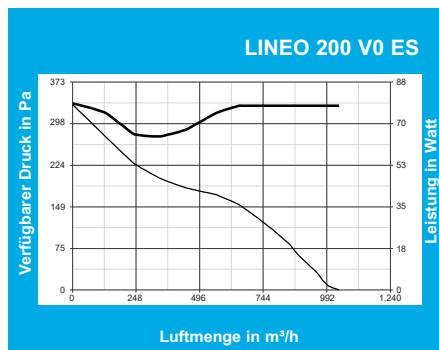

Rohrventilatoren

Serie LINEO ES - Kennlinien

— Luftmenge — Leistungsaufnahme

Zubehör

Teuerungszuschlag ab 15. 10. 2022 14,0%

Weiteres Zubehör ab Seite 162

Type LINEO	100 V0 ES	125 V0 ES	150 V0 ES	160 V0 ES	200 V0 ES	250 V0 ES	315 V0 ES
Art. Nr.	17150	17152	17153	17154	17155	17156	17157
Selbsthebende Jalousie Art. Nr. / Preis	WSK10 231010 / 9,10	WSK12 231012 / 9,50	WSK15 231015 / 31,50	WSK15 231015 / 31,50	WSK20 231020 / 36,60	WSK25 231025 / 39,10	WSK30 231030 / 42,80
Befestigungsschellen Art. Nr. 111... / Preis	DMK100 442100/7,20	DMK125 442125/8,30	DMK150 442150/8,80	DMK160 442160/9,20	DMK200 442200/10,50	DMK250 442250/11,90	DMK315 442315/14,70
Rückschlagklappe LINEO Art. Nr. / Preis	S100 22551 / 37,40	S125 22556 / 42,50	S150 22562 / 44,20	S160 22563 / 49,30	S200 22566 / 56,10	S250 22571 / 71,40	S315 22576 / 79,90
Schutzgitter LINEO Art. Nr. / Preis	G100 22701 / 17,00	G125 22702 / 17,00	G150 22703 / 18,70	G160 22704 / 18,70	G200 22705 / 20,40	G250 22706 / 25,50	G315 22707 / 28,90
Potentiometer Art. Nr. / Preis	POT 12828 / 78,20	POT 12828 / 78,20	POT 12828 / 78,20	POT 12828 / 78,20	POT 12828 / 78,20	POT 12828 / 78,20	POT 12828 / 78,20
Zweistufen-Schalter Art. Nr. / Preis	DUO 22914 / 34,00	DUO 22914 / 34,00	DUO 22914 / 34,00	DUO 22914 / 34,00	DUO 22914 / 34,00	DUO 22914 / 34,00	DUO 22914 / 34,00