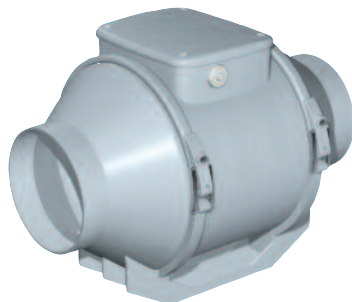

Rohrventilatoren

Serie LINEO - leistungsstark für jeden Anwendungsfall

LINEO 250

LINEO 100

- die Rohrventilatorenserie LINEO wurde speziell für Anwendungen entwickelt wo hohe Luftleistungen bei geringen Abmessungen verlangt werden
- bei großen Rohrreibungsverlusten können **zwei LINEO's zur Druckerhöhung in Serie** geschaltet werden (siehe Zubehör)
- wird eine **hohe Luftmenge** benötigt, können **zwei LINEO's parallel geschaltet** werden
- die mitgelieferte Grund- und Montagekonsole ermöglicht die einfache Installation an Wand und Decke
- dank der Spannbügel kann die Ventilatoreinheit einfach und schnell entfernt und gewartet werden
- Motor mit „LongLife“ Kugellager und thermischem Überlastungsschutz, Schutzart IP 44
- alle Modelle haben 2 Drehzahlstufen und sind stufenlos regelbar. Die Modelle LINEO T VO sind mit einem eingebauten Timer ausgestattet der eine einstellbare Nachlaufzeit von 3 - 20 Minuten ermöglicht
- in Verbindung mit Sensoren kann die Feuchtigkeit, Raumluftqualität, Temperatur oder die Bewegung gemessen und gesteuert werden