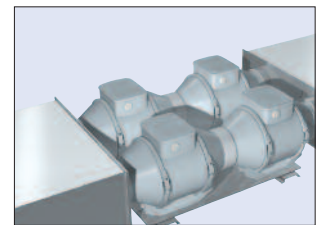

LINEO in Serien-Parallelschaltung

LINEO ohne Timer		100V0	100QV0	125V0	150V0	160V0	200QV0	200V0	250QV0	250V0	315V0
Art. Nr.		17001	17005	17002	17003	17004	17007	17006	17027	17009	17010
Preis		152,90	119,00	156,30	190,30	190,30	202,20	210,70	311,00	328,00	448,60
LINEO mit Timer		100TV0	100QTV0	125TV0	150TV0	160TV0	200QTV0	200TV0	250QTV0		
Art. Nr.		17021	17025	17022	17023	17024	17028	17026	17029		
Preis		166,50	132,50	169,90	203,90	203,90	232,80	239,60	348,40		
Fördervolumen	m³/h	255/180	200/155	356/250	550/385	550/385	950/700	1060/790	990/720	1350/990	2300/1740
Druck	Pa	161/127	73/63	166/127	264/206	264/206	284/127	323/284	519/333	519/333	735/426
Nennspannung	V/Ph/Hz	230/1/50	230/1/50	230/1/50	230/1/50	230/1/50	230/1/50	230/1/50	230/1/50	230/1/50	230/1/50
Nennstrom	A	0,09/0,11	0,07/0,05	0,15/0,11	0,26/0,18	0,26/0,18	0,37/0,22	0,64/0,43	0,5/0,4	0,78/0,48	1,32/0,9
Leistungsaufnahme max/min	W	23/20	15/12	33/25	58/40	58/40	75/45	145/98	110/85	180/110	300/200
Schallpegel max/min (3 m)	dB(A)	39,4/30,7	37,9/29,4	43/33,9	50,5/41,4	50,8/41,7	49/39,6	52,5/46,2	56,2/49,1	59,1/51,4	63,4/50,6
max. Fördermitteltemperatur	°C	60	60	60	60	60	60	60	60	60	60
Gewicht	kg	1,8	1,25	1,8	2,4	2,4	3,7	4,3	5,8	5,8	11,3

Teuerungszuschlag ab 15. 10. 2022 14,0%