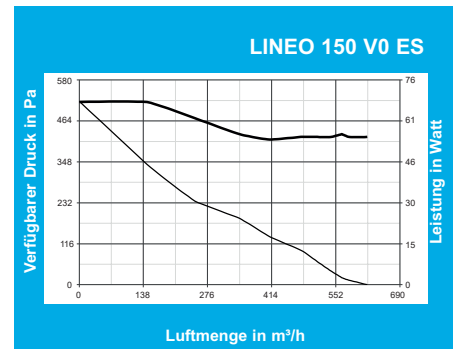

Rohrventilatoren

Serie LINEO ES - Kennlinien

— Luftmenge — Leistungsaufnahme

Zubehör

Teuerungszuschlag ab 15. 10. 2022 14,0%

Weiteres Zubehör ab Seite 162

Type LINEO	100 V0 ES	125 V0 ES	150 V0 ES	160 V0 ES	200 V0 ES	250 V0 ES	315 V0 ES
Art. Nr.	17150	17152	17153	17154	17155	17156	17157
Selbsthebende Jalousie Art. Nr. / Preis	WSK10 231010 / 9,10	WSK12 231012 / 9,50	WSK15 231015 / 31,50	WSK15 231015 / 31,50	WSK20 231020 / 36,60	WSK25 231025 / 39,10	WSK30 231030 / 42,80
Befestigungsschellen Art. Nr. 111... / Preis	DMK100 442100/7,20	DMK125 442125/8,30	DMK150 442150/8,80	DMK160 442160/9,20	DMK200 442200/10,50	DMK250 442250/11,90	DMK315 442315/14,70
Rückschlagklappe LINEO Art. Nr. / Preis	S100 22551 / 37,40	S125 22556 / 42,50	S150 22562 / 44,20	S160 22563 / 49,30	S200 22566 / 56,10	S250 22571 / 71,40	S315 22576 / 79,90
Schutzgitter LINEO Art. Nr. / Preis	G100 22701 / 17,00	G125 22702 / 17,00	G150 22703 / 18,70	G160 22704 / 18,70	G200 22705 / 20,40	G250 22706 / 25,50	G315 22707 / 28,90
Potentiometer Art. Nr. / Preis	POT 12828 / 78,20	POT 12828 / 78,20	POT 12828 / 78,20	POT 12828 / 78,20	POT 12828 / 78,20	POT 12828 / 78,20	POT 12828 / 78,20
Zweistufen-Schalter Art. Nr. / Preis	DUO 22914 / 34,00	DUO 22914 / 34,00	DUO 22914 / 34,00	DUO 22914 / 34,00	DUO 22914 / 34,00	DUO 22914 / 34,00	DUO 22914 / 34,00