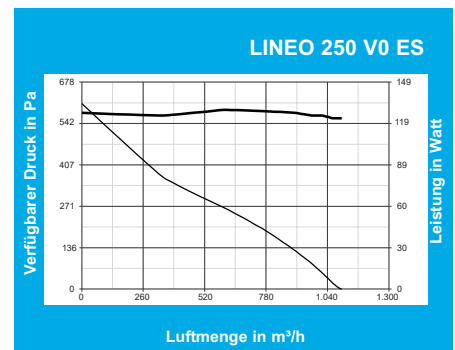

Rohrventilatoren

Serie LINEO ES - Kennlinien

— Luftmenge — Leistungsaufnahme

Zubehör

Teuerungszuschlag ab 15. 10. 2022 14,0%

Weiteres Zubehör ab Seite 162

Type LINEO	100 V0 ES	125 V0 ES	150 V0 ES	160 V0 ES	200 V0 ES	250 V0 ES	315 V0 ES
Art. Nr.	17150	17152	17153	17154	17155	17156	17157
Selbsthebende Jalousie Art. Nr. / Preis	WSK10 231010 / 9,10	WSK12 231012 / 9,50	WSK15 231015 / 31,50	WSK15 231015 / 31,50	WSK20 231020 / 36,60	WSK25 231025 / 39,10	WSK30 231030 / 42,80
Befestigungsschellen Art. Nr. 111... / Preis	DMK100 442100/7,20	DMK125 442125/8,30	DMK150 442150/8,80	DMK160 442160/9,20	DMK200 442200/10,50	DMK250 442250/11,90	DMK315 442315/14,70
Rückschlagklappe LINEO Art. Nr. / Preis	S100 22551 / 37,40	S125 22556 / 42,50	S150 22562 / 44,20	S160 22563 / 49,30	S200 22566 / 56,10	S250 22571 / 71,40	S315 22576 / 79,90
Schutzgitter LINEO Art. Nr. / Preis	G100 22701 / 17,00	G125 22702 / 17,00	G150 22703 / 18,70	G160 22704 / 18,70	G200 22705 / 20,40	G250 22706 / 25,50	G315 22707 / 28,90
Potentiometer Art. Nr. / Preis	POT 12828 / 78,20	POT 12828 / 78,20	POT 12828 / 78,20	POT 12828 / 78,20	POT 12828 / 78,20	POT 12828 / 78,20	POT 12828 / 78,20
Zweistufen-Schalter Art. Nr. / Preis	DUO 22914 / 34,00	DUO 22914 / 34,00	DUO 22914 / 34,00	DUO 22914 / 34,00	DUO 22914 / 34,00	DUO 22914 / 34,00	DUO 22914 / 34,00