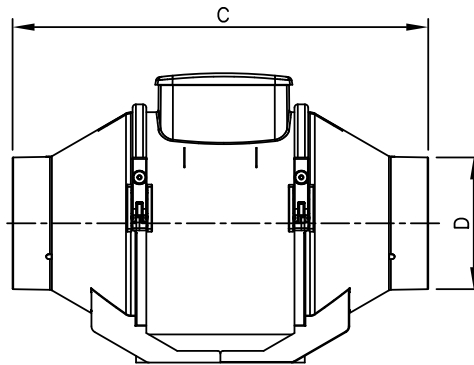

Abmessungen

	Ø A	B	C	Ø D	E	F	G	H	L	M
LINEO100 V0 ES	188,5	240	303	96	101,5	189	90	60	80	6
LINEO125 V0 ES	188,5	240	258	122	101,5	189	90	60	80	6
LINEO150 V0 ES	214,5	265	294	146	112,35	212	110	60	80	6
LINEO160 V0 ES	214,5	265	272,5	156	112,5	212	110	60	80	6
LINEO200 V0 ES	234,5	290	300	196	125,5	235	140	94	100	6
LINEO250 V0 ES	300	350	385	247	125,5	292	176,5	140	145	6
LINEO315 V0 ES	361,5	460	448	312	188,5	359	220,5	178	182	6