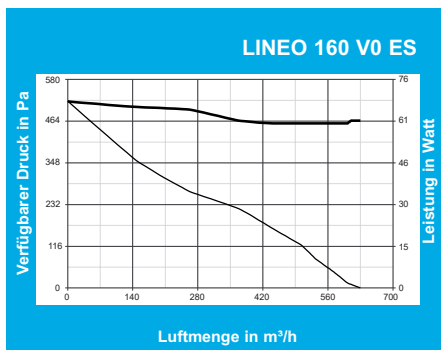

Rohrventilatoren

Serie LINEO ES - Kennlinien

— Luftmenge — Leistungsaufnahme

Zubehör

Teuerungszuschlag ab 15. 10. 2022 14,0%

Weiteres Zubehör ab Seite 162

Type LINEO	100 V0 ES	125 V0 ES	150 V0 ES	160 V0 ES	200 V0 ES	250 V0 ES	315 V0 ES
Art. Nr.	17150	17152	17153	17154	17155	17156	17157
Selbsthebende Jalousie Art. Nr. / Preis	WSK10 231010 / 9,10	WSK12 231012 / 9,50	WSK15 231015 / 31,50	WSK15 231015 / 31,50	WSK20 231020 / 36,60	WSK25 231025 / 39,10	WSK30 231030 / 42,80
Befestigungsschellen Art. Nr. 111... / Preis	DMK100 442100/7,20	DMK125 442125/8,30	DMK150 442150/8,80	DMK160 442160/9,20	DMK200 442200/10,50	DMK250 442250/11,90	DMK315 442315/14,70
Rückschlagklappe LINEO Art. Nr. / Preis	S100 22551 / 37,40	S125 22556 / 42,50	S150 22562 / 44,20	S160 22563 / 49,30	S200 22566 / 56,10	S250 22571 / 71,40	S315 22576 / 79,90
Schutzgitter LINEO Art. Nr. / Preis	G100 22701 / 17,00	G125 22702 / 17,00	G150 22703 / 18,70	G160 22704 / 18,70	G200 22705 / 20,40	G250 22706 / 25,50	G315 22707 / 28,90
Potentiometer Art. Nr. / Preis	POT 12828 / 78,20	POT 12828 / 78,20	POT 12828 / 78,20	POT 12828 / 78,20	POT 12828 / 78,20	POT 12828 / 78,20	POT 12828 / 78,20
Zweistufen-Schalter Art. Nr. / Preis	DUO 22914 / 34,00	DUO 22914 / 34,00	DUO 22914 / 34,00	DUO 22914 / 34,00	DUO 22914 / 34,00	DUO 22914 / 34,00	DUO 22914 / 34,00