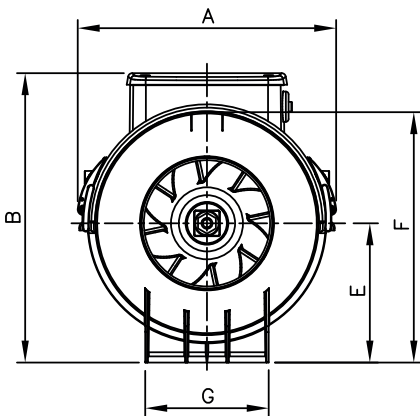

NEU

Rohrventilatoren

LL

Serie LINEO ES mit energiesparenden EC-Motoren

LINEO ES

- die Rohrventilatorenserie LINEO wurde speziell für Anwendungen entwickelt wo hohe Luftleistungen bei geringen Abmessungen verlangt werden
- bei großen Rohrreibungsverlusten können **zwei LINEO's zur Druckerhöhung in Serie** geschaltet werden (siehe Zubehör)
- wird eine **hohe Luftmenge** benötigt, können **zwei LINEO's parallel geschaltet** werden
- die mitgelieferte Grund- und Montagekonsole ermöglicht die einfache Installation an Wand und Decke
- dank der Spannbügel kann die Ventilatoreinheit einfach und schnell entfernt und gewartet werden
- EC-Motor, mit „LongLife“ Kugellager für mind. 40.000 Betriebsstunden, minimale und maximale Stufe bei Inbetriebnahme einstellbar.
Ansteuerung 0-10V, stufenlos mit Potentiometer oder 2-stufig mit einem Stufenschalter
Alarmausgang zur Betriebsüberwachung
- spritzwassergeschützt IP44

Teuerungszuschlag ab 15. 10. 2022 14,0%

Abmessungen

	Ø A	B	C	Ø D	E	F	G	H	L	M
LINEO100 V0 ES	188,5	240	303	96	101,5	189	90	60	80	6
LINEO125 V0 ES	188,5	240	258	122	101,5	189	90	60	80	6
LINEO150 V0 ES	214,5	265	294	146	112,35	212	110	60	80	6
LINEO160 V0 ES	214,5	265	272,5	156	112,5	212	110	60	80	6
LINEO200 V0 ES	234,5	290	300	196	125,5	235	140	94	100	6
LINEO250 V0 ES	300	350	385	247	125,5	292	176,5	140	145	6
LINEO315 V0 ES	361,5	460	448	312	188,5	359	220,5	178	182	6