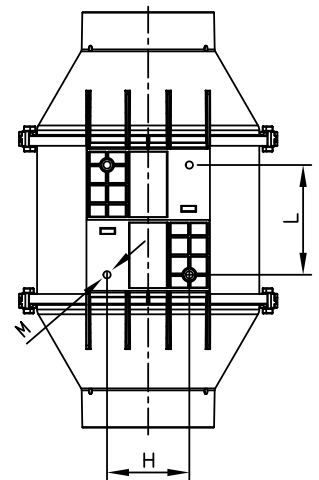

NEU

Rohrventilatoren

LL

Serie LINEO ES mit energiesparenden EC-Motoren

LINEO ES

- die Rohrventilatorenserie LINEO wurde speziell für Anwendungen entwickelt wo hohe Luftleistungen bei geringen Abmessungen verlangt werden
- bei großen Rohrreibungsverlusten können **zwei LINEO's zur Druckerhöhung in Serie** geschaltet werden (siehe Zubehör)
- wird eine **hohe Luftmenge** benötigt, können **zwei LINEO's parallel geschaltet** werden
- die mitgelieferte Grund- und Montagekonsole ermöglicht die einfache Installation an Wand und Decke
- dank der Spannbügel kann die Ventilatoreinheit einfach und schnell entfernt und gewartet werden
- EC-Motor, mit „LongLife“ Kugellager für mind. 40.000 Betriebsstunden, minimale und maximale Stufe bei Inbetriebnahme einstellbar.
Ansteuerung 0-10V, stufenlos mit Potentiometer oder 2-stufig mit einem Stufenschalter
Alarmausgang zur Betriebsüberwachung
- spritzwassergeschützt IP44

Teuerungszuschlag ab 15. 10. 2022 14,0%

Abmessungen

	Ø A	B	C	Ø D	E	F	G	H	L	M
LINEO100 V0 ES	188,5	240	303	96	101,5	189	90	60	80	6
LINEO125 V0 ES	188,5	240	258	122	101,5	189	90	60	80	6
LINEO150 V0 ES	214,5	265	294	146	112,35	212	110	60	80	6
LINEO160 V0 ES	214,5	265	272,5	156	112,5	212	110	60	80	6
LINEO200 V0 ES	234,5	290	300	196	125,5	235	140	94	100	6
LINEO250 V0 ES	300	350	385	247	125,5	292	176,5	140	145	6
LINEO315 V0 ES	361,5	460	448	312	188,5	359	220,5	178	182	6