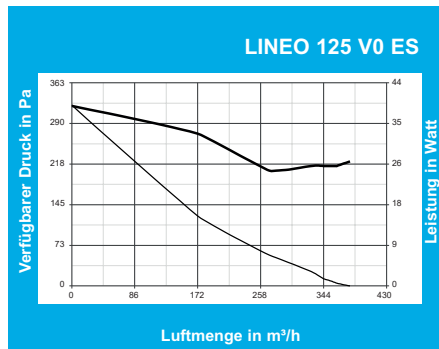

Rohrventilatoren

Serie LINEO ES - Kennlinien

— Luftmenge — Leistungsaufnahme

Zubehör

Teuerungszuschlag ab 15. 10. 2022 14,0%

Weiteres Zubehör ab Seite 162

Type LINEO	100 V0 ES	125 V0 ES	150 V0 ES	160 V0 ES	200 V0 ES	250 V0 ES	315 V0 ES
Art. Nr.	17150	17152	17153	17154	17155	17156	17157
Selbsthebende Jalousie Art. Nr. / Preis	WSK10 231010 / 9,10	WSK12 231012 / 9,50	WSK15 231015 / 31,50	WSK15 231015 / 31,50	WSK20 231020 / 36,60	WSK25 231025 / 39,10	WSK30 231030 / 42,80
Befestigungsschellen Art. Nr. 111... / Preis	DMK100 442100/7,20	DMK125 442125/8,30	DMK150 442150/8,80	DMK160 442160/9,20	DMK200 442200/10,50	DMK250 442250/11,90	DMK315 442315/14,70
Rückschlagklappe LINEO Art. Nr. / Preis	S100 22551 / 37,40	S125 22556 / 42,50	S150 22562 / 44,20	S160 22563 / 49,30	S200 22566 / 56,10	S250 22571 / 71,40	S315 22576 / 79,90
Schutzgitter LINEO Art. Nr. / Preis	G100 22701 / 17,00	G125 22702 / 17,00	G150 22703 / 18,70	G160 22704 / 18,70	G200 22705 / 20,40	G250 22706 / 25,50	G315 22707 / 28,90
Potentiometer Art. Nr. / Preis	POT 12828 / 78,20	POT 12828 / 78,20	POT 12828 / 78,20	POT 12828 / 78,20	POT 12828 / 78,20	POT 12828 / 78,20	POT 12828 / 78,20
Zweistufen-Schalter Art. Nr. / Preis	DUO 22914 / 34,00	DUO 22914 / 34,00	DUO 22914 / 34,00	DUO 22914 / 34,00	DUO 22914 / 34,00	DUO 22914 / 34,00	DUO 22914 / 34,00