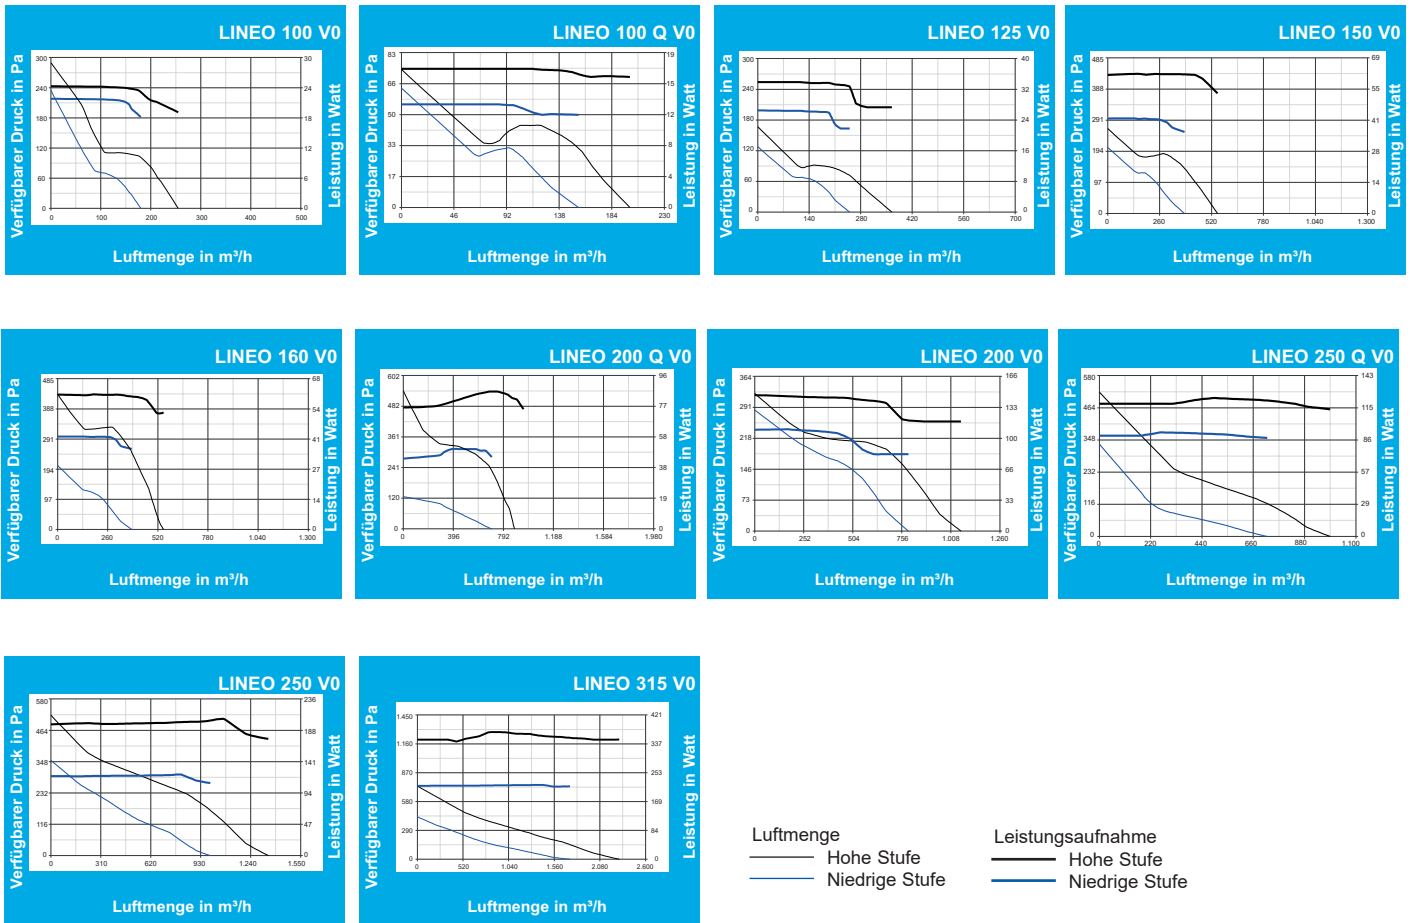

Rohrventilatoren

Serie LINEO - Kennlinien

Zubehör

Teuerungszuschlag ab 15. 10. 2022 14,0%

Weiteres Zubehör ab Seite 162

Type LINEO	100 V0	100 QV0	125 V0	150 V0	160 V0	200 QV0	200 V0	250 QV0	250 V0	315 V0
Art. Nr.	17001	17005	17002	17003	17004	17007	17006	17027	17009	17010
Art. Nr.	100 T V0 17021	100 QT V0 17025	125 T V0 17022	150 T V0 17023	160 T V0 17024	200 QT V0 17028	200 T V0 17026	250 QT V0 17029	-	-
Selbsthebende Jalousie	WSK10	WSK10	WSK12	WSK15	WSK15	WSK20	WSK20	WSK25	WSK25	WSK30
Art. Nr. / Preis	231010 / 9,10	231010 / 9,10	231012 / 9,50	231015/31,50	231015/31,50	231020/36,60	231020/36,60	231025/39,10	231025/39,10	231030/42,80
Befestigungsschellen	DMK100	DMK100	DMK125	DMK150	DMK160	DMK200	DMK200	DMK250	DMK250	DMK315
Art. Nr. 111 .../ Preis	442100/7,20	442100/7,20	442125/8,30	442150/8,80	442160/9,20	442200/10,50	442200/10,50	442250/11,90	442250/11,90	442315/14,70
Rückschlagklappe LINEO	S100	S100	S125	S150	S160	S200	S200	S250	S250	S315
Art. Nr. / Preis	22551 / 37,40	22551 / 37,40	22556 / 42,50	22562 / 44,20	22563 / 49,30	22566 / 56,10	22566 / 56,10	22571 / 71,40	22571 / 71,40	22576 / 79,90
Schutzgitter LINEO	G100	G100	G125	G150	G160	G200	G200	G250	G250	G315
Art. Nr. / Preis	22701 / 17,00	22701 / 17,00	22702 / 17,00	22703 / 18,70	22704 / 18,70	22705 / 20,40	22705 / 20,40	22706 / 25,50	22706 / 25,50	22707 / 28,90
Zweistufen-Schalter	DUO	DUO	DUO	DUO	DUO	DUO	DUO	DUO	DUO	DUO
Art. Nr. / Preis	22914 / 34,00	22914 / 34,00	22914 / 34,00	22914 / 34,00	22914 / 34,00	22914 / 34,00	22914 / 34,00	22914 / 34,00	22914 / 34,00	22914 / 34,00
Nur Serien ohne Timer elektr. Drehzahlregler	C1.5	C1.5	C1.5	C1.5	C1.5	C1.5	C1.5	C2.5	C2.5	C2.5
Art. Nr. / Preis	12966 / 62,90	12966 / 62,90	12966 / 62,90	12966 / 62,90	12966 / 62,90	12966 / 62,90	12966 / 62,90	12967 / 78,20	12967 / 78,20	12967 / 78,20
Unterputzkit für C	SCB-Kit	SCB-Kit	SCB-Kit	SCB-Kit	SCB-Kit	SCB-Kit	SCB-Kit	SCB-Kit	SCB-Kit	SCB-Kit
Art. Nr. / Preis	22481 / 8,50	22481 / 8,50	22481 / 8,50	22481 / 8,50	22481 / 8,50	22481 / 8,50	22481 / 8,50	22481 / 8,50	22481 / 8,50	22481 / 8,50