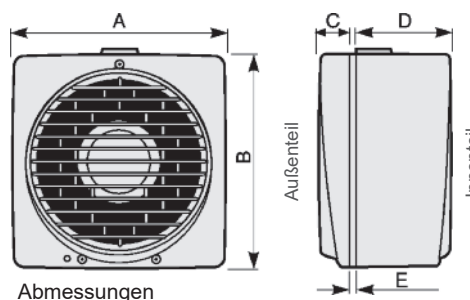

**6 weitere
VARIO Modelle
mit vielen
Einbaubeispielen
siehe ab
Seite 30!**

**Passende
Steuergeräte
siehe Seite 32!**

**Umfangreiche Zubehörkits
siehe auf den Seiten 28-29**