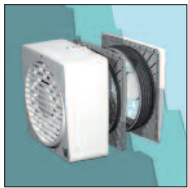

# Fensterventilatoren

**VARIO** - universell mit Einbausets  
für jede Gelegenheit

- Automatik-Modelle umschaltbar von Ent- auf Belüftung (R)
- Zugschnurmodell (P) zur Entlüftung
- Modell VARIO SUPER mit LongLife Kugellager und erhöhter Luftleistung
- innenliegende Jalousie mit elektrothermischem Antrieb (A)
- Motor ( 230 V ) mit in der Wicklung eingebautem Überlastungsschutz
- Einbausets für jede Anwendung