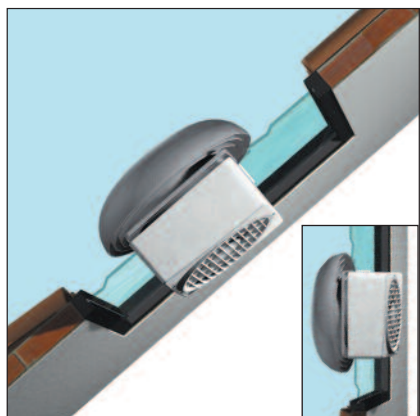

Wind- und Regenschutzaufsatz für Fenster- od. Paneelmontage (auch für Dachfenstermontage geeignet)

Art. Nr. / Preis	Type	Ausschnitt	für VARIO
13001 / 73,10	KIT-TE150	Ø 185 - 190 mm	150
13002 / 95,20	KIT-TE230	Ø 257 - 262 mm	230
13003 / 124,10	KIT-TE300	Ø 324 - 329 mm	300