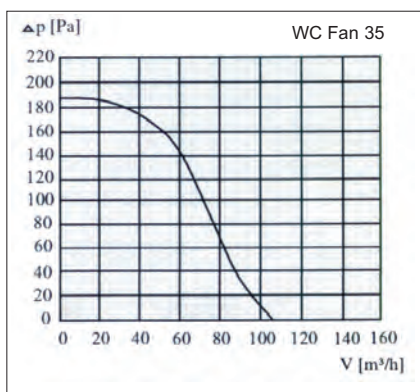

Unterputzventilatoren

superflach - nur 85 mm Einbautiefe

Serie WC - Fan

- grosse Leistung, kleine Einbaumasse **HxBxT 156x219x85 mm**
- Hochleistungslüfter mit 70 mm Ausblasöffnung
- Absaugung zusätzlich auch von der WC-Schale möglich
- leicht wechselbarer Filter
- robuster Motor mit eingebauter Thermosicherung
- Rückschlagklappe verhindert Rückstrom kalter Luft bei ausgeschaltetem Ventilator
- nur 85 mm Einbautiefe

2 Gerätetypen

WC-FAN 35 mit 105 m³/h WC-FAN 45 mit 140 m³/h

WC-Fan 35W	WC-Fan 45W	- mit steckbarem Kunststoff-Abdeckgitter, weiss, mit Ausgleichsrahmen
WC-Fan 35WM	WC-Fan 45WM	- mit Abdeckgitter, weiss, metall, pulverbeschichtet
WC-Fan 35C	WC-Fan 45C	- Mit Abdeckgitter, niro poliert
WC-Fan 35O	WC-Fan 45O	- ohne Abdeckgitter; z. B. für Einbau hinter Holzabdeckungen
WC-Fan 35xxT	WC-Fan 45xxT	- Ausführung mit Timer, Nachlaufzeit 3 bis 15 min

WC-Fan	35 C	35 WM	35 W	35 O	45 C	45 WM	45 W	45 O
Art. Nr.	207 010	207 020	207 005	207 000	207 410	207 420	207 405	207 400
Preis	227,50	204,70	174,90	165,80	227,50	204,70	174,90	165,80
WC-Fan mit Timer	35 C-T	35 WM-T	35 W-T	35 O-T	45 C-T	45 WM-T	45 W-T	45 O-T
Art. Nr. mit Timer	207110	207120	207105	207100	207510	207520	207505	207500
Preis	261,80	234,40	204,70	193,20	261,80	234,40	204,70	193,20

Farbe		niro poliert	weiss-metall	weiss	-	niro poliert	weiss-metall	weiss	-
Fördervolumen	m³/h	105	105	105	105	140	140	140	140
max. Druck	Pa	180	180	180	180	200	200	200	200
Nennspannung	V/Ph/Hz	230/1/50	230/1/50	230/1/50	230/1/50	230/1/50	230/1/50	230/1/50	230/1/50
Nennstrom	A	0,15	0,15	0,15	0,15	0,17	0,17	0,17	0,17
Leitungsaufnahme	W	35	35	35	35	35	35	35	35
Drehzahl	U/min	1.280	1.280	1.280	1.280	2.300	2.300	2.300	2.300
Schallpegel (3 m)	dB(A)	39	39	39	39	42	42	42	42

Abmessungen

Ersatzfilter - leicht zu wechseln