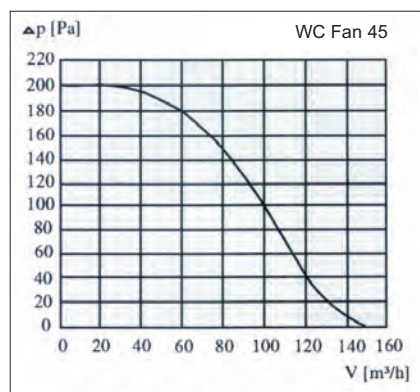

Unterputzventilatoren

superflach - nur 85 mm Einbautiefe

Serie WC - Fan

- grosse Leistung, kleine Einbaumasse **HxBxT 156x219x85 mm**
- Hochleistungslüfter mit 70 mm Ausblasöffnung
- Absaugung zusätzlich auch von der WC-Schale möglich
- leicht wechselbarer Filter
- robuster Motor mit eingebauter Thermosicherung
- Rückschlagklappe verhindert Rückstrom kalter Luft bei ausgeschaltetem Ventilator
- nur 85 mm Einbautiefe

2 Gerätetypen

WC-FAN 35 mit 105 m³/h WC-FAN 45 mit 140 m³/h

WC-Fan 35W	WC-Fan 45W	- mit steckbarem Kunststoff-Abdeckgitter, weiss, mit Ausgleichsrahmen
WC-Fan 35WM	WC-Fan 45WM	- mit Abdeckgitter, weiss, metall, pulverbeschichtet
WC-Fan 35C	WC-Fan 45C	- Mit Abdeckgitter, niro poliert
WC-Fan 35O	WC-Fan 45O	- ohne Abdeckgitter; z. B. für Einbau hinter Holzabdeckungen
WC-Fan 35xxT	WC-Fan 45xxT	- Ausführung mit Timer, Nachlaufzeit 3 bis 15 min

WC-Fan	35 C	35 WM	35 W	35 O	45 C	45 WM	45 W	45 O
Art. Nr.	207 010	207 020	207 005	207 000	207 410	207 420	207 405	207 400
Preis	227,50	204,70	174,90	165,80	227,50	204,70	174,90	165,80
WC-Fan mit Timer	35 C-T	35 WM-T	35 W-T	35 O-T	45 C-T	45 WM-T	45 W-T	45 O-T
Art. Nr. mit Timer	207110	207120	207105	207100	207510	207520	207505	207500
Preis	261,80	234,40	204,70	193,20	261,80	234,40	204,70	193,20

Farbe		niro poliert	weiss-metall	weiss	-	niro poliert	weiss-metall	weiss	-
Fördervolumen	m³/h	105	105	105	105	140	140	140	140
max. Druck	Pa	180	180	180	180	200	200	200	200
Nennspannung	V/Ph/Hz	230/1/50	230/1/50	230/1/50	230/1/50	230/1/50	230/1/50	230/1/50	230/1/50
Nennstrom	A	0,15	0,15	0,15	0,15	0,17	0,17	0,17	0,17
Leitungsaufnahme	W	35	35	35	35	35	35	35	35
Drehzahl	U/min	1.280	1.280	1.280	1.280	2.300	2.300	2.300	2.300
Schallpegel (3 m)	dB(A)	39	39	39	39	42	42	42	42

Abmessungen

Ersatzfilter - leicht zu wechseln