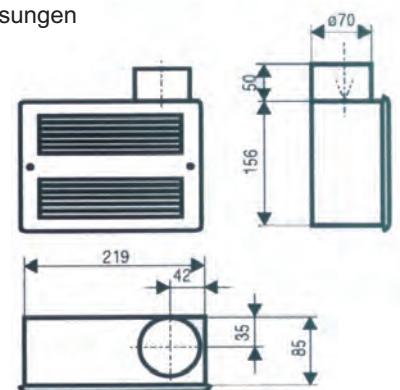

## Serie WC - Fan

- grosse Leistung, kleine Einbaumasse **HxBxT 156x219x85 mm**
- Hochleistungslüfter mit 70 mm Ausblasöffnung
- Absaugung zusätzlich auch von der WC-Schale möglich
- leicht wechselbarer Filter
- robuster Motor mit eingebauter Thermosicherung
- Rückschlagklappe verhindert Rückstrom kalter Luft bei ausgeschaltetem Ventilator
- nur 85 mm Einbautiefe

## Abmessungen