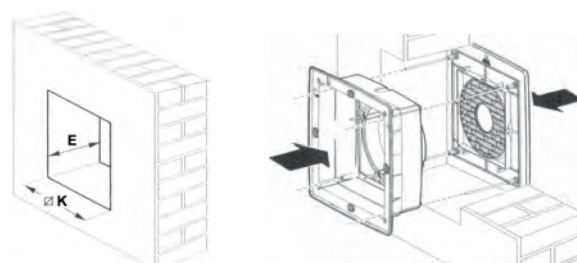

3 Gerätegrößen: Ø 150 mm - Ø 230 mm - Ø 300 mm

2 Leistungsklassen pro Gerätegröße:

„STANDARD“

„SUPER“

10 weitere VARIO Modelle mit unzähligen Einbaubeispielen siehe ab Seite 27!

„SUPER“

„SUPER“

„SUPER“

-MLMBZsØ Bw. (R=Reversibel) (I=Einbau)			VARIO 150ARI	VARIO 150ARI LL S	VARIO 230ARI	VARIO 230ARI LL S	VARIO 300ARI	VARIO 300ARI LL S
	Art. Nr. / Preis		12613 / 197,10	12616 / 226,00	12453 / 273,60	12456 / 358,60	12413 / 401,00	12416 / 441,80
Fördervolumen	Entl.	m³/h	220	350	450	680	1.200	1.750
	Bel.	m³/h	130	200	300	350	850	1.000
Drehzahl	Entl.	U/min	1.330	2.080	810	1.160	850	1.230
	Bel.	U/min	1.880	2.460	1.080	1.260	1.150	1.310
Leistungsaufn.	max.	W	25	35	26	35	45	75
Nennstrom		A	0,11	0,17	0,13	0,19	0,21	0,41
Schallpegel (3 m)		dB(A)	38,2	49,1	35,7	45,3	40,7	53,5
Maß AxB		mm	300x300	300x300	400x400	400x400	495x495	495x495
Maß C		mm	9,5	9,5	10	10	10,5	10,5
Maß D		mm	10,5	10,5	11	11	11,5	11,5
Maß E (Minimum)		mm	135	135	155	155	180	180
Maß F		mm	105	105	125	125	140	140
Maß Ø G		mm	171	171	240	240	300	300
Maß Ø H		mm	235x235	235x235	315x315	315x315	410x410	410x410
Maß Ø I		mm	260x260	260x260	327x327	327x327	420x420	420x420
Maß J		mm	15	15	15	15	15	15
Maß K (Durchbruch)*		mm	260x260	260x260	345x345	345x345	435x435	435x435
Maß L (Durchbruch)**		mm	325x325	325x325	400x400	400x400	500x500	500x500

* Durchbruchmaß ohne Teleskopmauerahmen

** Durchbruchmaß bei Verwendung des mitgelieferten Teleskopmauerrahmens

Abmessungen VARIO:

Mauerkasten und Außenjalousie werden mit Gewindestangen verschraubt. Gewindestangen mit Länge 380 mm sind im Lieferumfang enthalten