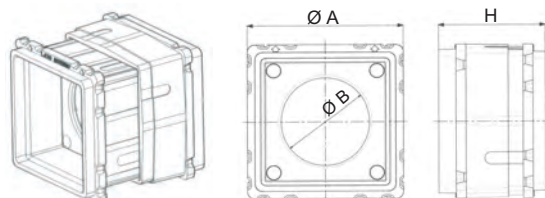

-MLMBZsØ Bw. (R=Reversibel) (I=Einbau)			VARIO 150ARI	VARIO 150ARI LL S	VARIO 230ARI	VARIO 230ARI LL S	VARIO 300ARI	VARIO 300ARI LL S
	Art. Nr. / Preis		12613 / 197,10	12616 / 226,00	12453 / 273,60	12456 / 358,60	12413 / 401,00	12416 / 441,80
Fördervolumen	Entl.	m³/h	220	350	450	680	1.200	1.750
	Bel.	m³/h	130	200	300	350	850	1.000
Drehzahl	Entl.	U/min	1.330	2.080	810	1.160	850	1.230
	Bel.	U/min	1.880	2.460	1.080	1.260	1.150	1.310
Leistungsaufn.	max.	W	25	35	26	35	45	75
Nennstrom		A	0,11	0,17	0,13	0,19	0,21	0,41
Schallpegel (3 m)		dB(A)	38,2	49,1	35,7	45,3	40,7	53,5
Maß AxB		mm	300x300	300x300	400x400	400x400	495x495	495x495
Maß C		mm	9,5	9,5	10	10	10,5	10,5
Maß D		mm	10,5	10,5	11	11	11,5	11,5
Maß E (Minimum)		mm	135	135	155	155	180	180
Maß F		mm	105	105	125	125	140	140
Maß Ø G		mm	171	171	240	240	300	300
Maß Ø H		mm	235x235	235x235	315x315	315x315	410x410	410x410
Maß Ø I		mm	260x260	260x260	327x327	327x327	420x420	420x420
Maß J		mm	15	15	15	15	15	15
Maß K (Durchbruch)*		mm	260x260	260x260	345x345	345x345	435x435	435x435
Maß L (Durchbruch)**		mm	325x325	325x325	400x400	400x400	500x500	500x500

* Durchbruchmaß ohne Teleskopmauerahmen

** Durchbruchmaß bei Verwendung des mitgelieferten Teleskopmauerrahmens

Abmessungen VARIO:

Mauerkasten und Außenjalousie werden mit Gewindestangen verschraubt. Gewindestangen mit Länge 380 mm sind im Lieferumfang enthalten

Abmessungen Teleskop-Mauerahmen

(aus Polystyrol, als Verpackung im Lieferumfang enthalten)

LZscppZfkl döp:	=	β A	G
VARIO 150 ARI	315 x 315	180	205-330
VARIO 230 ARI	390 x 390	260	205-330
VARIO 300 ARI	490 x 490	305	205-330