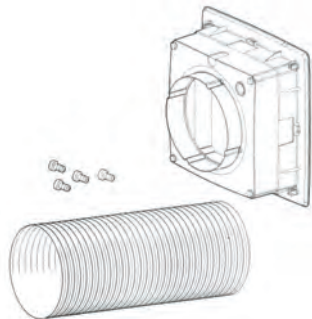

* Durchbruchmaß ohne Teleskopmauerahmen

** Durchbruchmaß bei Verwendung des mitgelieferten Teleskopmauerrahmens

Abmessungen VARIO:

Mauerkasten und Außenjalousie werden mit Gewindestangen verschraubt. Gewindestangen mit Länge 380 mm sind im Lieferumfang enthalten

Abmessungen Teleskop-Mauerahmen

(aus Polystyrol, als Verpackung im Lieferumfang enthalten)

LZscppZfkl döp:	=	β A	G
VARIO 150 ARI	315 x 315	180	205-330
VARIO 230 ARI	390 x 390	260	205-330
VARIO 300 ARI	490 x 490	305	205-330

Mauereinbauventilatoren

VARIO Anwendungsbeispiele

KIT-ML

Einbausatz für starke Mauern (inklusive 300 mm Rohrstück flexibel)

Art. Nr. / Preis	Type	Wandstärken von - bis	für VARIO
13015 / 47,60	KIT-ML150	260 - 440mm	150
13016 / 76,50	KIT-ML230	320 - 480mm	230
13017 / 130,80	KIT-ML300	380 - 500mm	300