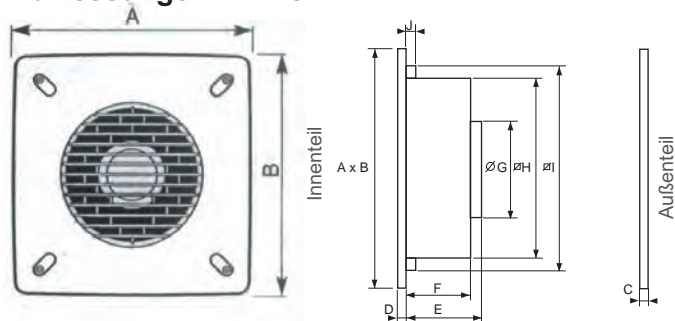

3 Gerätegrößen: Ø 150 mm - Ø 230 mm - Ø 300 mm

2 Leistungsklassen pro Gerätegröße:

„STANDARD“

„SUPER“

10 weitere VARIO Modelle mit unzähligen Einbaubeispielen siehe ab Seite 27!

„SUPER“

„SUPER“

„SUPER“

-MLMBZsØ Bw. (R=Reversibel) (I=Einbau)			VARIO 150ARI	VARIO 150ARI LL S	VARIO 230ARI	VARIO 230ARI LL S	VARIO 300ARI	VARIO 300ARI LL S
	Art. Nr. / Preis		12613 / 197,10	12616 / 226,00	12453 / 273,60	12456 / 358,60	12413 / 401,00	12416 / 441,80
Fördervolumen	Entl.	m³/h	220	350	450	680	1.200	1.750
	Bel.	m³/h	130	200	300	350	850	1.000
Drehzahl	Entl.	U/min	1.330	2.080	810	1.160	850	1.230
	Bel.	U/min	1.880	2.460	1.080	1.260	1.150	1.310
Leistungsaufn.	max.	W	25	35	26	35	45	75
Nennstrom		A	0,11	0,17	0,13	0,19	0,21	0,41
Schallpegel (3 m)		dB(A)	38,2	49,1	35,7	45,3	40,7	53,5
Maß AxB		mm	300x300	300x300	400x400	400x400	495x495	495x495
Maß C		mm	9,5	9,5	10	10	10,5	10,5
Maß D		mm	10,5	10,5	11	11	11,5	11,5
Maß E (Minimum)		mm	135	135	155	155	180	180
Maß F		mm	105	105	125	125	140	140
Maß Ø G		mm	171	171	240	240	300	300
Maß Ø H		mm	235x235	235x235	315x315	315x315	410x410	410x410
Maß Ø I		mm	260x260	260x260	327x327	327x327	420x420	420x420
Maß J		mm	15	15	15	15	15	15
Maß K (Durchbruch)*		mm	260x260	260x260	345x345	345x345	435x435	435x435
Maß L (Durchbruch)**		mm	325x325	325x325	400x400	400x400	500x500	500x500

* Durchbruchmaß ohne Teleskopmauerahmen

** Durchbruchmaß bei Verwendung des mitgelieferten Teleskopmauerrahmens

Abmessungen VARIO:

Mauerkasten und Außenjalousie werden mit Gewindestangen verschraubt. Gewindestangen mit Länge 380 mm sind im Lieferumfang enthalten

Abmessungen Teleskop-Mauerahmen

(aus Polystyrol, als Verpackung im Lieferumfang enthalten)

LZscppZfkl döp:	=	β A	G
VARIO 150 ARI	315 x 315	180	205-330
VARIO 230 ARI	390 x 390	260	205-330
VARIO 300 ARI	490 x 490	305	205-330