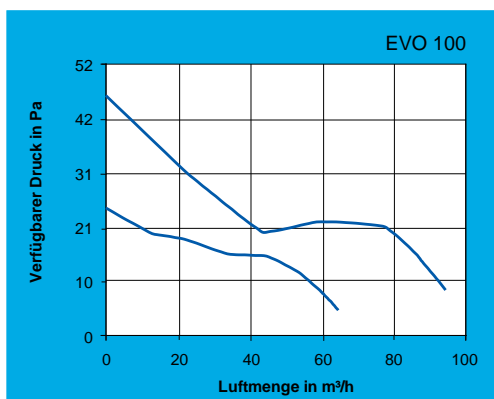

- Rückschlagklappe vermindert das Eindringen von kalter Luft
- Punto Long Life **LL** mit Kugellager für **30.000 Betriebsstunden**
- Verfügbar in Normdurchmesser 100 mm und 125 mm

Ausführungen:

- Punto „LL“** - Kugellager für 30.000 Betriebsstunden **LL**
- PUNTO „T“** - mit Timer
- Punto „TP“** - mit Timer Plus
- Punto „TP HCS“** - mit Timer und Feuchtigkeitssensor
- Punto „PIR“** - mit Infrarotsensor

Ø 100mm

Ø 125mm

PUNTO LL		EVO 100 LL	EVO 120 LL
Art.Nr. / Preis		11260 / 96,90	11270 / 110,50
Fördervolumen	m³/h	65 / 95	120 / 175
max. Druck	Pa	24 / 46	22 / 49
Nennspannung	V/Ph/Hz	230/1/50	230/1/50
Nennstrom	A	0,039/0,052	0,060/0,080
Leistungsaufnahme	W	5 / 9	10 / 13
Schallpegel (3 m)	dB(A)	20,8 / 26,9	24,0 / 32,3
Maß A	mm	159	179
Maß B	mm	40	42,5
Maß C	mm	71	79,5
Maß D ø	mm	98	119
Maß E	mm	61,5	71
Gewicht	kg	0,56	0,7