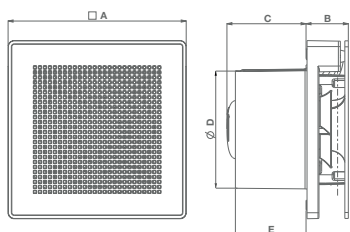

- Rückschlagklappe vermindert das Eindringen von kalter Luft
- Punto Long Life **LL** mit Kugellager für **30.000 Betriebsstunden**
- Verfügbar in Normdurchmesser 100 mm und 125 mm

Ausführungen:

- Punto „LL“** - Kugellager für 30.000 Betriebsstunden **LL**
- PUNTO „T“** - mit Timer
- Punto „TP“** - mit Timer Plus
- Punto „TP HCS“** - mit Timer und Feuchtigkeitssensor
- Punto „PIR“** - mit Infrarotsensor

Ø 100mm

Ø 125mm

PUNTO LL		EVO 100 LL	EVO 120 LL
Art.Nr. / Preis		11260 / 96,90	11270 / 110,50
Fördervolumen	m³/h	65 / 95	120 / 175
max. Druck	Pa	24 / 46	22 / 49
Nennspannung	V/Ph/Hz	230/1/50	230/1/50
Nennstrom	A	0,039/0,052	0,060/0,080
Leistungsaufnahme	W	5 / 9	10 / 13
Schallpegel (3 m)	dB(A)	20,8 / 26,9	24,0 / 32,3
Maß A	mm	159	179
Maß B	mm	40	42,5
Maß C	mm	71	79,5
Maß D ø	mm	98	119
Maß E	mm	61,5	71
Gewicht	kg	0,56	0,7