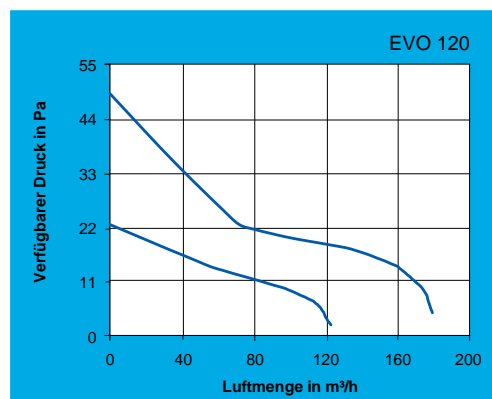

- Rückschlagklappe vermindert das Eindringen von kalter Luft
- Punto Long Life **LL** mit Kugellager für **30.000 Betriebsstunden**
- Verfügbar in Normdurchmesser 100 mm und 125 mm

Ausführungen:

- Punto „LL“** - Kugellager für 30.000 Betriebsstunden **LL**
- PUNTO „T“** - mit Timer
- Punto „TP“** - mit Timer Plus
- Punto „TP HCS“** - mit Timer und Feuchtigkeitssensor
- Punto „PIR“** - mit Infrarotsensor

Ø 100mm

Ø 125mm

PUNTO LL		EVO 100 LL	EVO 120 LL
Art.Nr. / Preis		11260 / 96,90	11270 / 110,50
Fördervolumen	m³/h	65 / 95	120 / 175
max. Druck	Pa	24 / 46	22 / 49
Nennspannung	V/Ph/Hz	230/1/50	230/1/50
Nennstrom	A	0,039/0,052	0,060/0,080
Leistungsaufnahme	W	5 / 9	10 / 13
Schallpegel (3 m)	dB(A)	20,8 / 26,9	24,0 / 32,3
Maß A	mm	159	179
Maß B	mm	40	42,5
Maß C	mm	71	79,5
Maß D ø	mm	98	119
Maß E	mm	61,5	71
Gewicht	kg	0,56	0,7